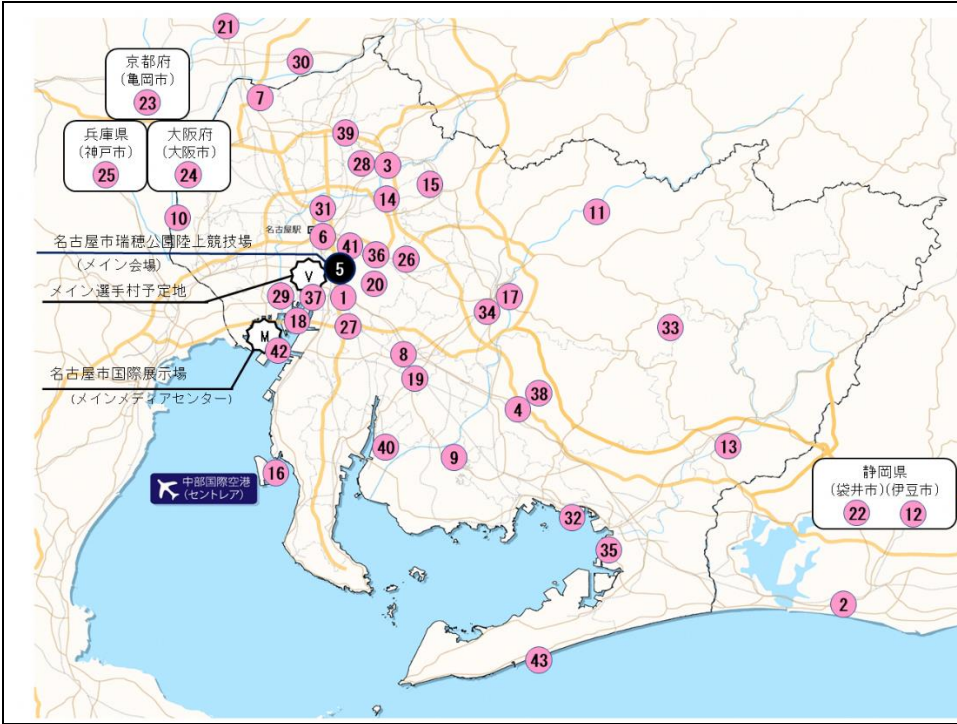

# アジア競技大会競技会場配置図（2023年3月時点）

\* 競技会場については、OCA や AF 等との調整及び新たな施設の整備等により変更の可能性がある。

《凡例》

<b>1</b>	競技会場
<b>5</b>	名古屋市瑞穂公園陸上競技場（メイン会場）
<b>V</b>	メイン選手村予定地
<b>M</b>	名古屋市国際展示場（メインメディアセンター）

競技	種別	競技会場
1	水泳	① 名古屋市総合体育館 [レインボープール]
	アーティスティクスィミング	② 古橋廣之進記念浜松市総合水泳場[ToBiO]
	水球	③ 春日井市温水プール
	マラソンスイミング	— 調整中
2	アーチェリー	④ 岡崎中央総合公園多目的広場 他
3	陸上競技 (トラック/フィールド)	⑤ 名古屋市瑞穂公園陸上競技場
	(マラソン)	⑤ 名古屋市瑞穂公園陸上競技場 (都心コース)
	(競歩)	⑥ 愛知県庁・名古屋市役所周辺コース
4	バドミントン	⑦ 一宮市総合体育館
5	ボイスルケット 5×5	⑧ ウイングアリーナ刈谷
		— 調整中
	3×3	— 調整中
6	ボクシング	⑨ 西尾市総合体育館
7	カヤック スプリント	⑩ 長良川国際レガッタコース
	スラローム	⑪ 矢作川カヌースラロームコース
8	自転車競技	⑫ 伊豆ベロドローム
		⑬ 新城市内発着コース
		⑭ 小幡緑地
		— 調整中
9	馬術	⑮ 愛知県森林公園
	馬場馬術/総合馬術/障害馬術	⑮ 愛知県森林公園
10	フェンシング	⑯ 愛知県国際展示場 [Aichi Sky Expo]

競技	種別	競技会場
11	サッカー	⑰ 豊田スタジアム
		⑱ 名古屋港サッカー場
		⑲ ウェーブスタジアム刈谷
		⑳ 名古屋市瑞穂公園ラグビー場
		㉑ 長良川競技場
12	ゴルフ	㉒ 小笠山総合運動公園エコパスタジアム
		㉓ 京都府立京都スタジアム
		㉔ 長居陸上競技場
		㉕ ユニバー記念競技場
13	体操	㉖ 愛知カンツリー倶楽部東山コース
14	ハンドボール	㉗ 名古屋市総合体育館 [レインボーホール]
		㉘ 春日井市総合体育館
15	ホッケー	㉙ 名古屋市稲永スポーツセンター
		㉚ 岐阜県グリーンスタジアム
16	柔道	㉛ (仮称) 愛知県新体育館
17	近代五種 (フェンシング)	⑮ 愛知県森林公園
		㉘ 春日井市総合体育館
	(水泳)	③ 春日井市温水プール
18	ボート	⑩ 長良川国際レガッタコース
19	ラグビー	⑳ 名古屋市瑞穂公園ラグビー場
20	セーリング	㉚ 海陽ヨットハーバー

競技	種別	競技会場
21	射撃	⑳ 愛知県総合射撃場
22	卓球	㉔ スカイホール豊田
23	テコンドー	㉕ 豊橋市総合体育館
24	テニス	㉖ 名古屋市東山公園テニスセンター
		㉗ 名古屋港ガーデンふ頭周辺コース
25	トライアスロン	㉘ 岡崎中央総合公園総合体育館
		㉙ 小牧市スポーツ公園総合体育館
26	バレーボール	㉚ 碧南緑地ビーチコート
	ビーチバレーボール	㉚ 碧南緑地ビーチコート
27	ウエイトリフティング	㉛ 名古屋市中小企業振興会館
28	レスリング	㉜ (仮称) 愛知県新体育館
29	ブレイキン	— 調整中
30	スケートボード	⑯ 愛知県国際展示場 [Aichi Sky Expo]
31	スポーツクライミング	㉜ 名古屋市国際展示場 [ポートメッセなごや]
32	サーフィン	㉚ 田原市赤羽根町大石海岸 (ロングビーチ) 他