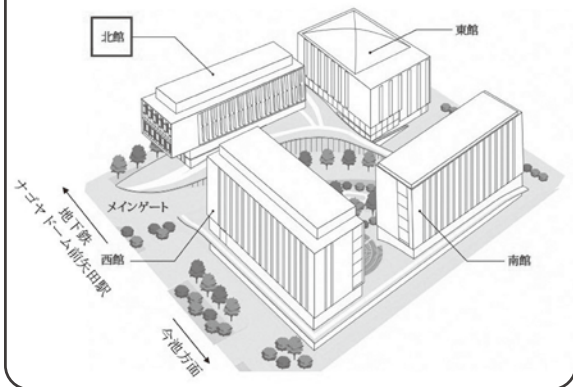

参加者募集!

どなたでも参加できます

- ※小学生以下の方につきましては、保護者の方と一緒にご参加ください。
- ※競技体験会に参加される方は、室内用運動靴をお持ちください。

会場

- 地下鉄名城線「ナゴヤドーム前矢田」駅下車 2番出口 徒歩約3分
 - JR中央本線・名鉄瀬戸線「大曽根」駅下車 徒歩約10分
 - ゆとりーとライン「ナゴヤドーム前矢田」駅から徒歩約5分
- ※公共交通機関でご来場ください。